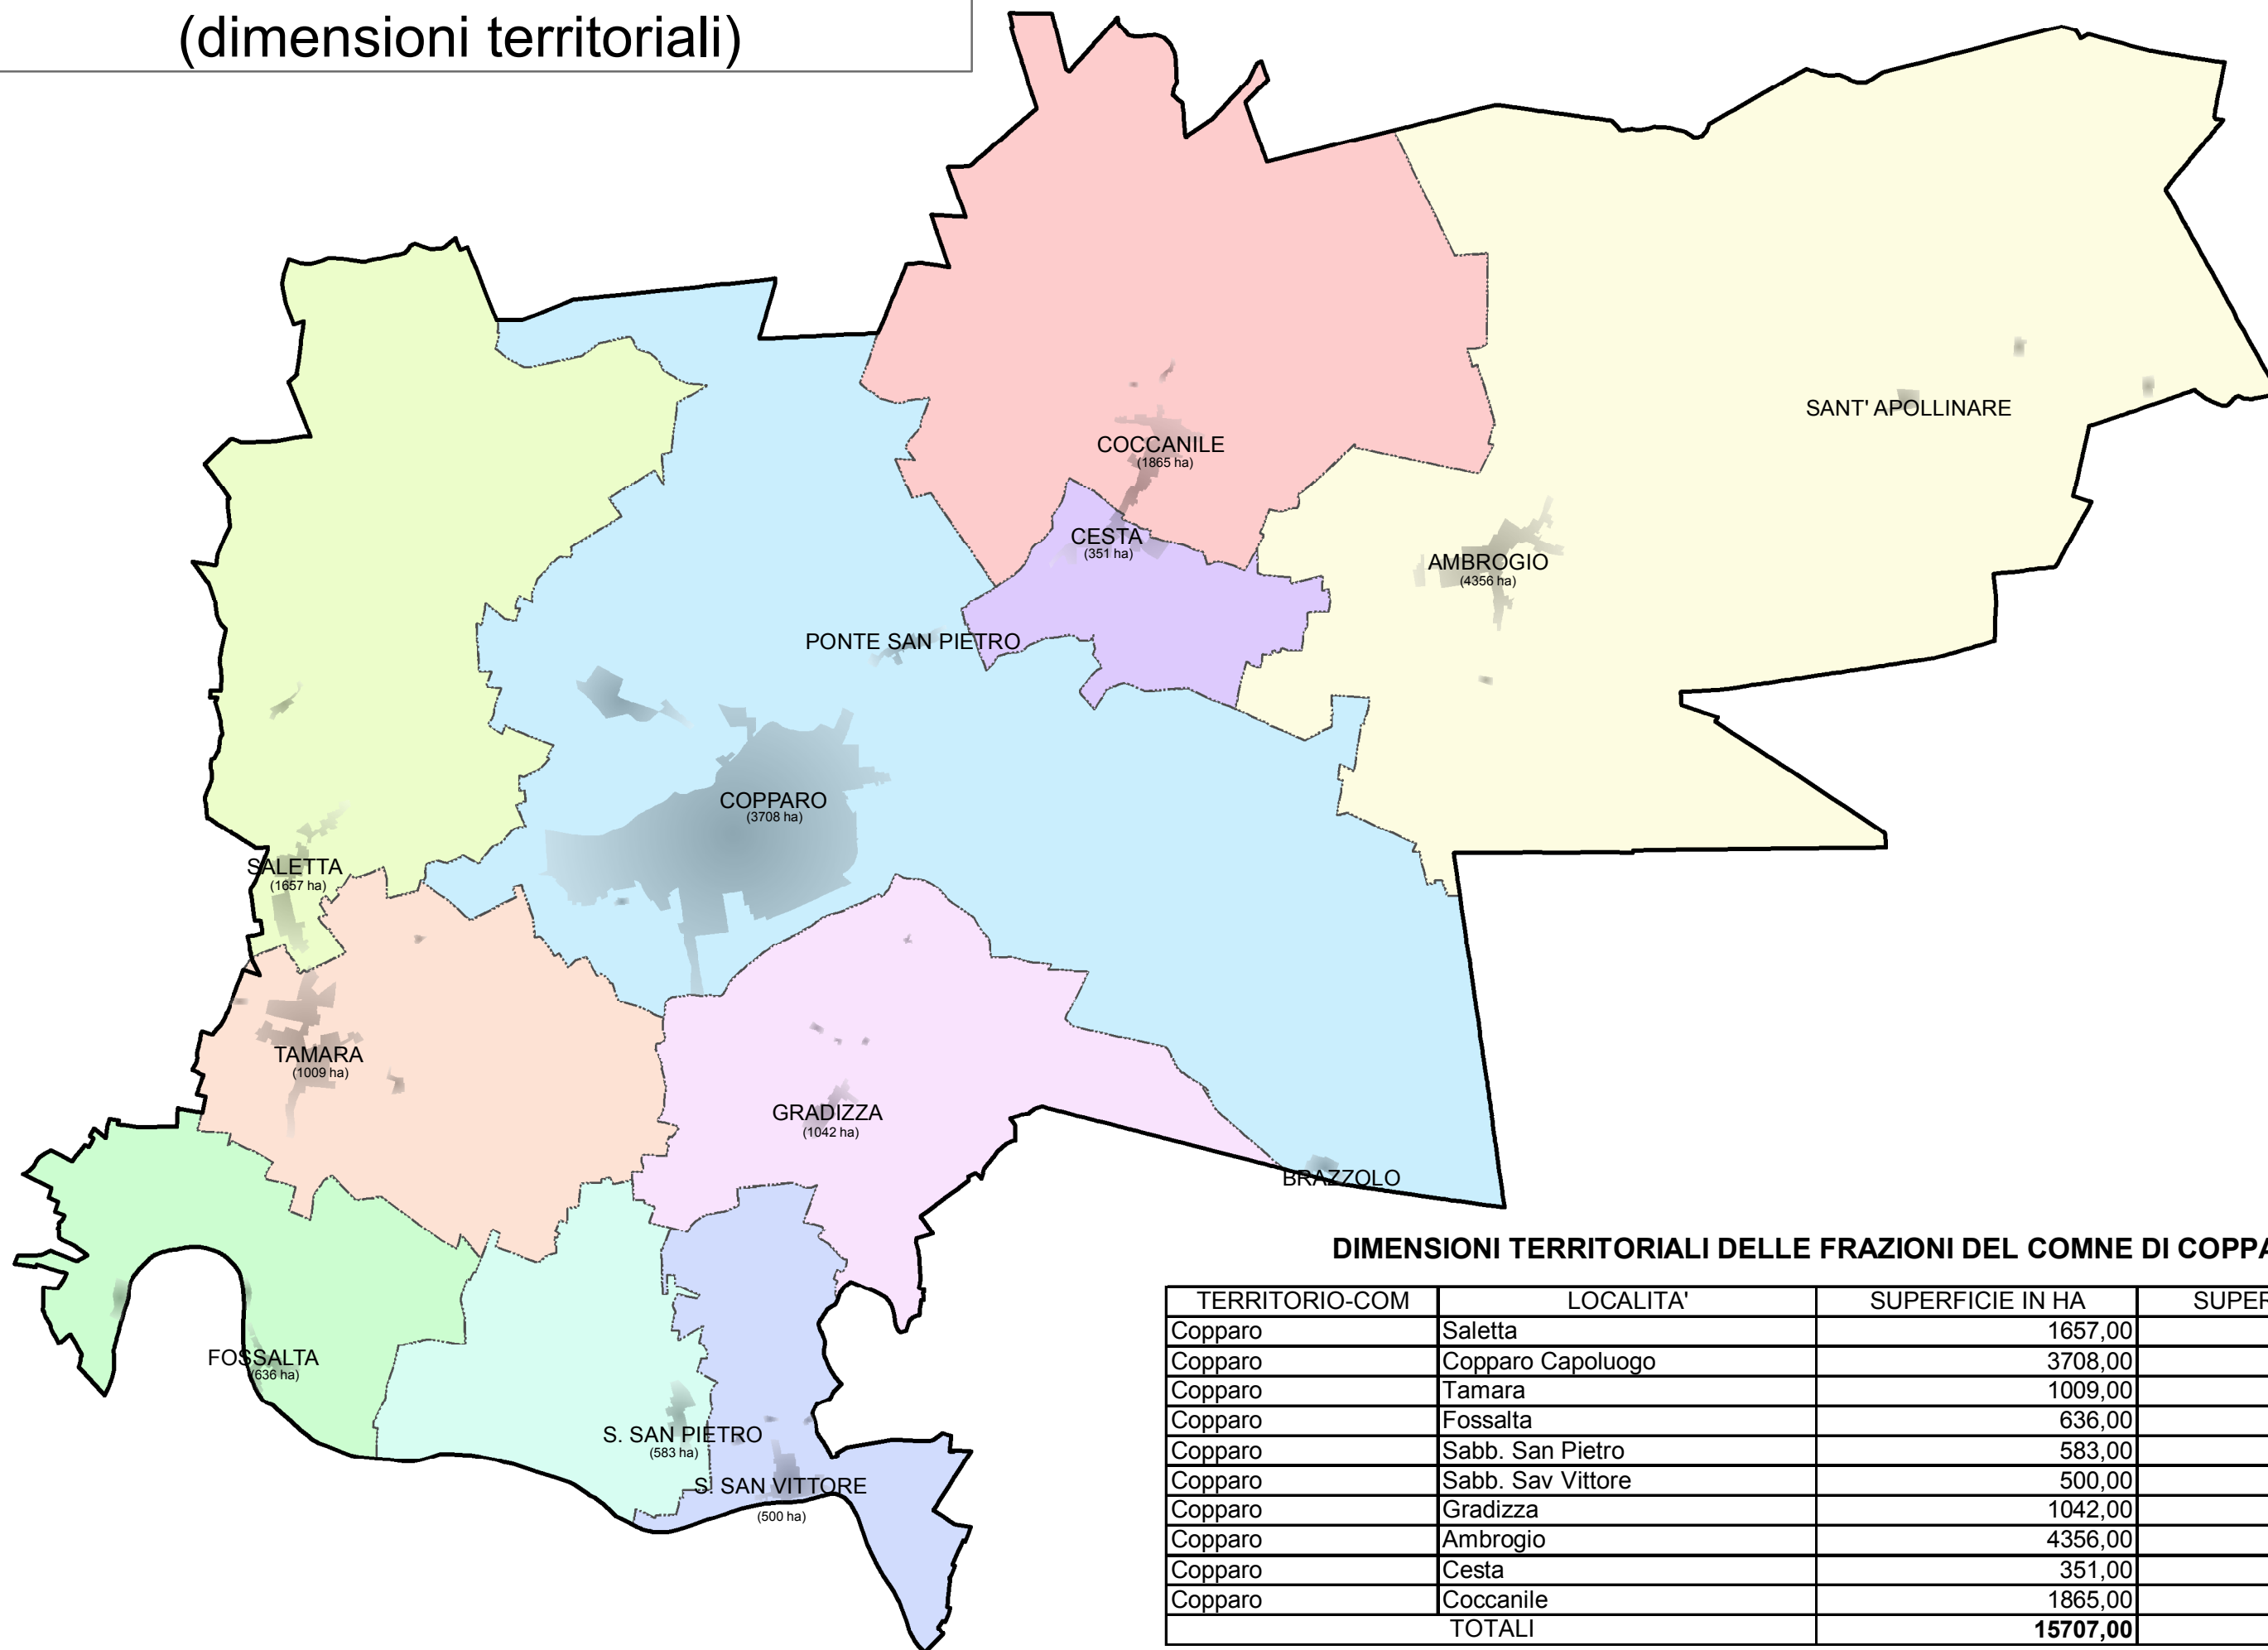

COPPARO e le sue Frazioni/Località (dimensioni territoriali)

DIMENSIONI TERRITORIALI DELLE FRAZIONI DEL COMUNE DI COPPARO

TERRITORIO-COM	LOCALITA'	SUPERFICIE IN HA	SUPERFICIE IN KMQ
Copparo	Saletta	1657,00	17
Copparo	Copparo Capoluogo	3708,00	37
Copparo	Tamara	1009,00	10
Copparo	Fossalta	636,00	6
Copparo	Sabb. San Pietro	583,00	6
Copparo	Sabb. Sav Vittore	500,00	5
Copparo	Gradizza	1042,00	10
Copparo	Ambrogio	4356,00	44
Copparo	Cesta	351,00	3
Copparo	Coccanile	1865,00	19
TOTALI		15707,00	157

I dati di cui sopra sono stati ricavati dalle coperture del SIT dell'Unione Terre e Fiumi